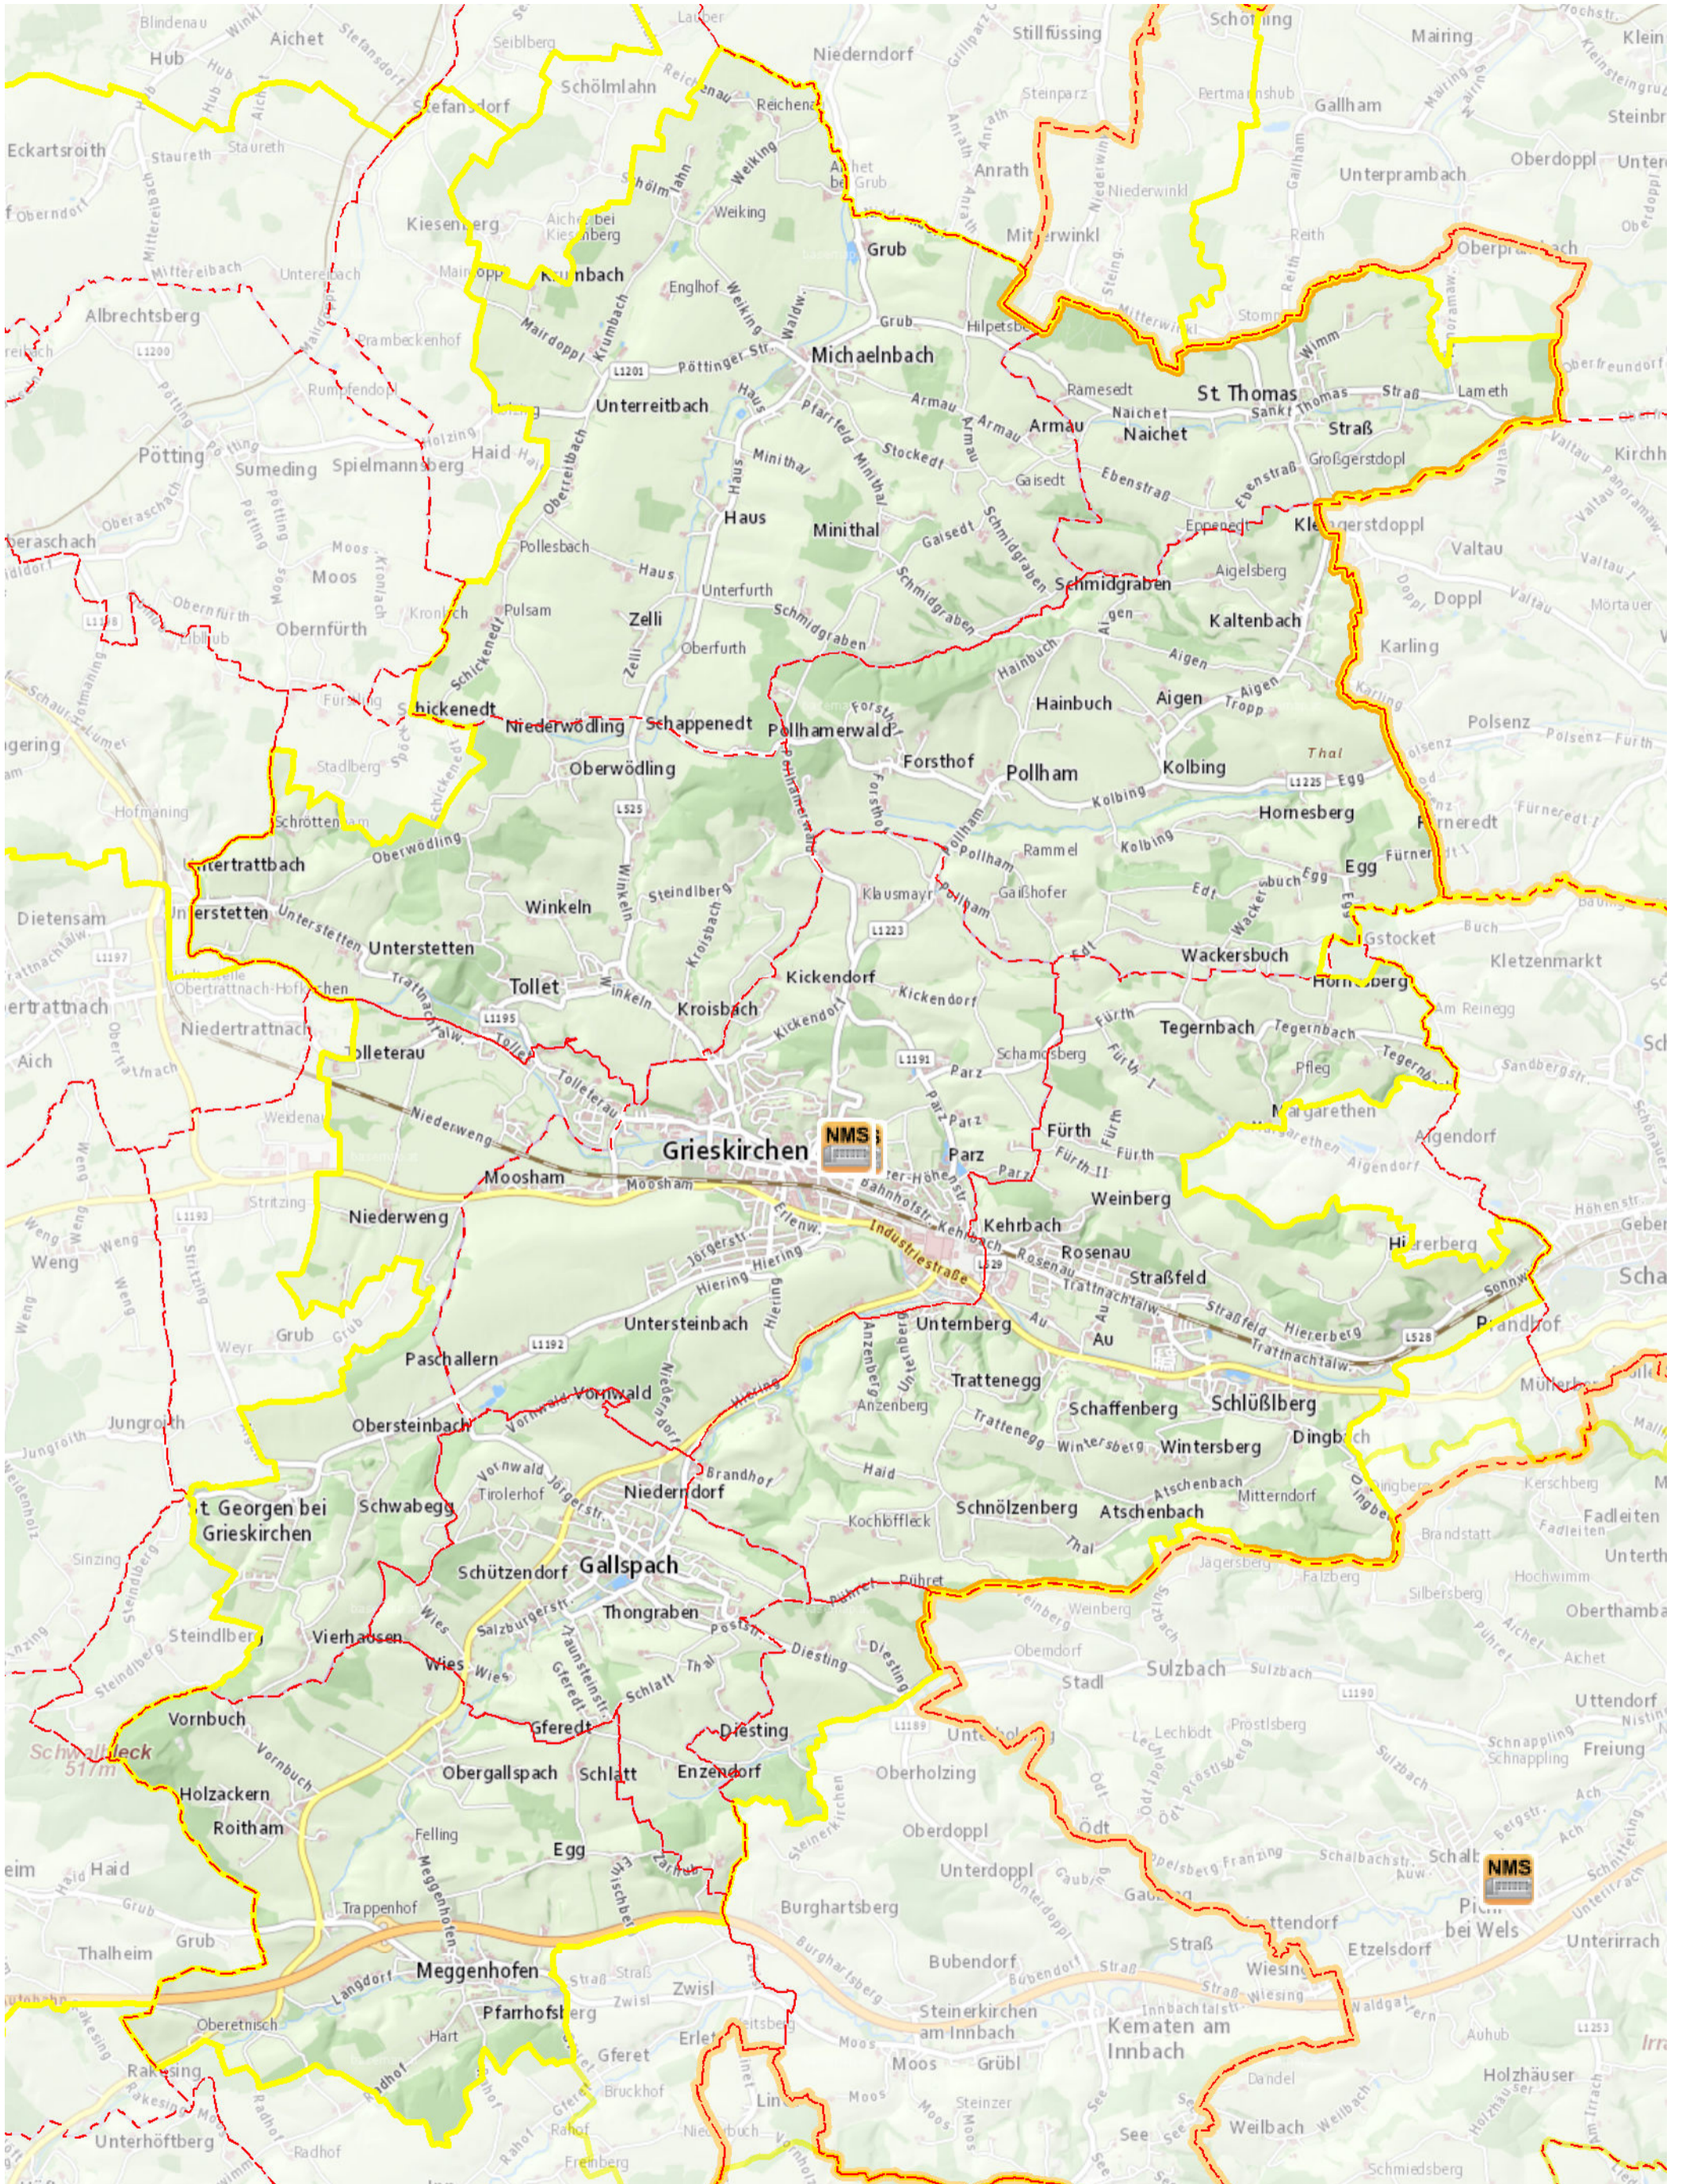

Technische Neue Mittelschule Grieskirchen 1 und 2

- Gemeindegrenzen
- NEUE MITTELSCHULE
- Bezirksgrenzen

N
 1:45.000

Stand: Juli 2017
 Kartografie: DORIS-Systemgruppe, Ing. Andreas Ennkl